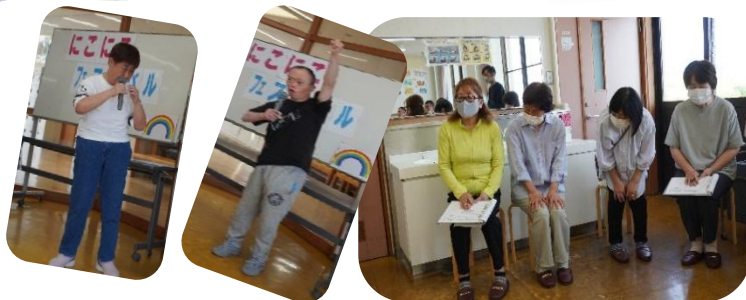

干支:子

趣味・特技:韓国ドラマを観ること

みなさんにメッセージ

親戚のおばさんのような安心感と

信頼関係ができるように頑張ります。

にこにこフェスティバル

22日はにこにこフェスティバルを開催しました。
今回は4種目の班対抗戦でした。日赤奉仕団ボランティアさん4名にもお手伝いいただきました。
晴美さんの開会の挨拶と潤さんの「エイエイオー」の掛け声でスタートしました。

1種目目 ボッチャ